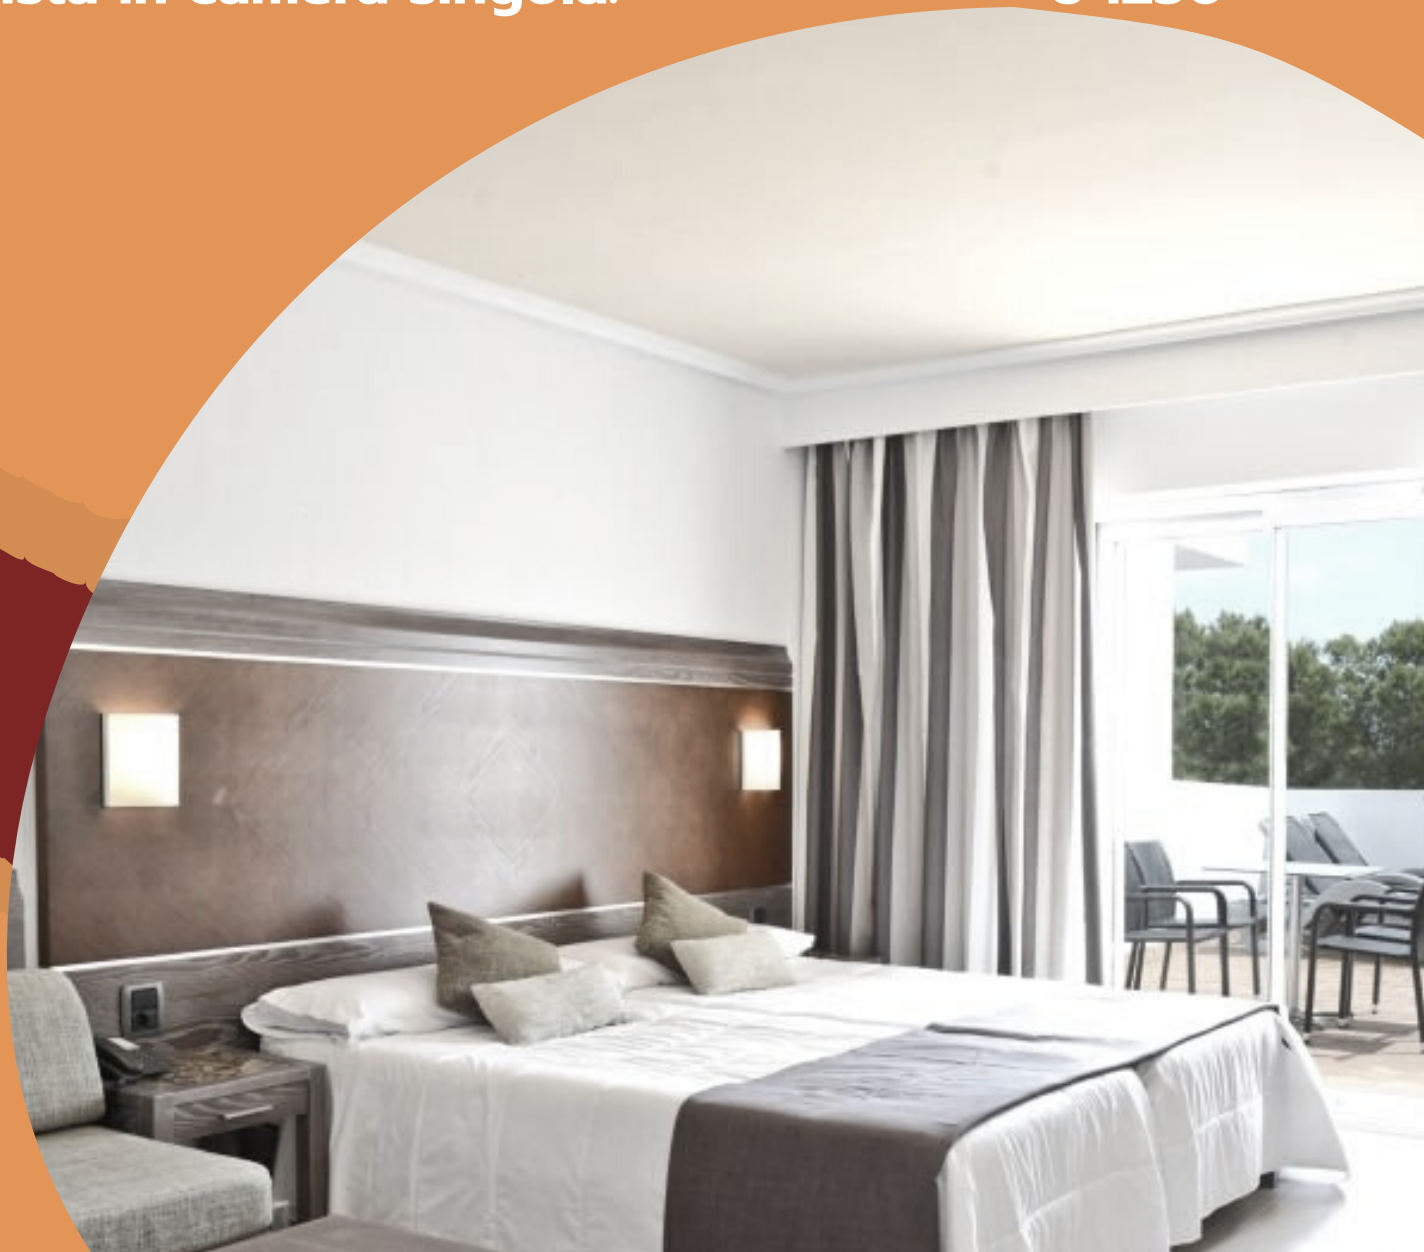

QUOTE

**Quota individuale tennista in camera doppia
con balcone, sat-tv, connessione Internet,
minibar, aria condizionata.**

€ 1090

**Da 3 a 12 anni tennista (in camera con 2
adulti).**

€ 750

Quota individuale tennista in camera singola.

€ 1250